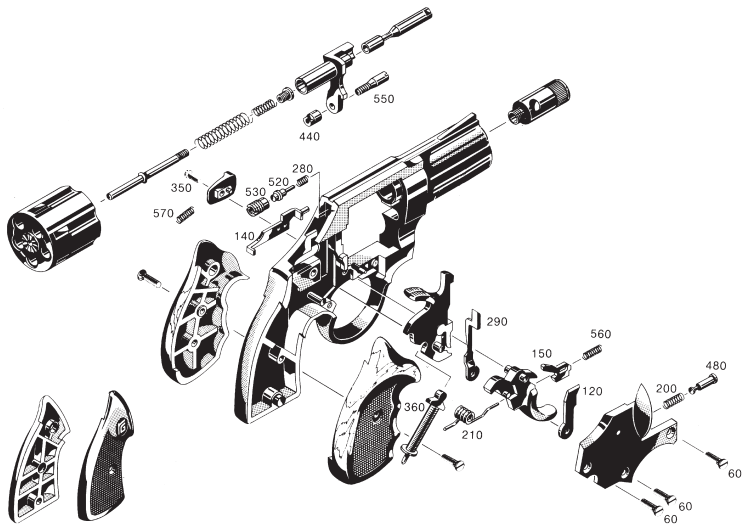

# Ersatzteilset (Kleinteile)

RG 69 N, Bestell-Nr. 1078889 **Euro 20,00**

## Einzelteilliste für Röhmsignal-Revolver RG 69

Nr.	Ident-Nr.	Bezeichnung
50	395336	Auswerfer (brüniert)
50	639195	Auswerfer (veloursv.)
60	306648	Schraube (brüniert)
60	690989	Schraube (veloursv.)
120	326579	Transportklinke
140	395342	Sicherungshebel
150	639196	Rastklinke
200	005591	Druckfeder
210	057073	Abzugfeder
220	601084	Führungsstift
280	000750	Druckfeder

## Parts list

## Liste de pièces détachées

Nr.	Ident-Nr.	Bezeichnung
290	308791	Hahnsperre
350	671097	Schraube
440	222176	Gewindehülse
480	057092	Bolzen
520	395353	Schlagbolzen
530	005622	Hülse
550	222175	Zapfenschraube (brüniert)
550	333513	Zapfenschraube (veloursv.)
560	324461	Druckfeder
570	057096	Druckfeder